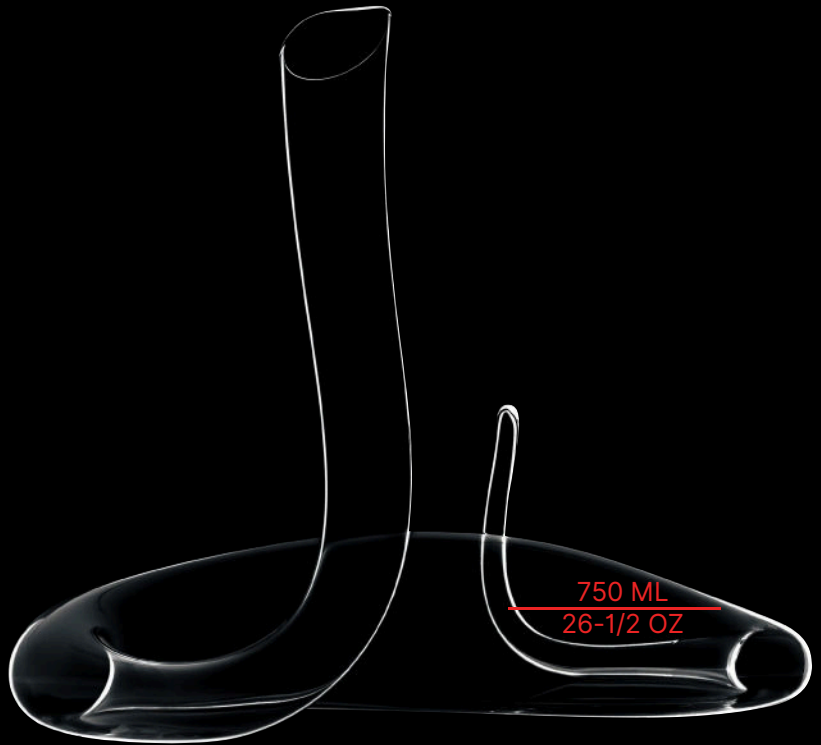

750 ML
26-1/2 OZ

MAMBA

1950/19
H: 17-3/4" (325 MM)
W: 12-3/4" (320 MM)
C: 52-7/8 OZ (1500 CCM)
PRIS: 6399,20KR